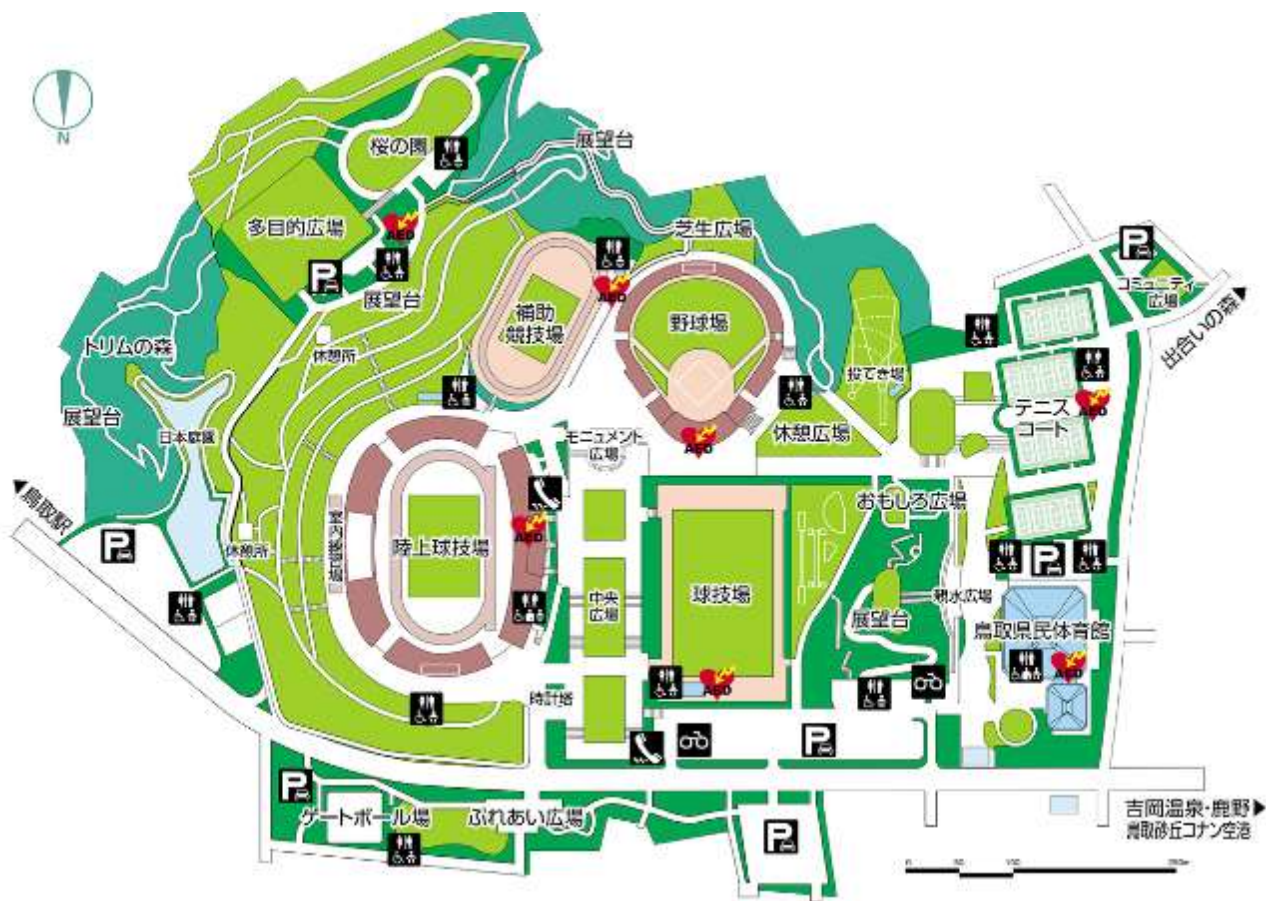

鳥取県立布勢総合運動公園陸上競技場 (コカ・コーラボトラーズジャパンスポーツパーク)

JR 鳥取駅よりバスで行く場合

鳥取駅バスターミナルより、6 番乗り場吉岡線「吉岡」行きまたは、5 番乗り場湖山鳥大線「鳥大附属校」行きに乗車 陸上競技場へお越しの方は「布勢」バス停で下車(所用時間約 15 分、料金 270 円)